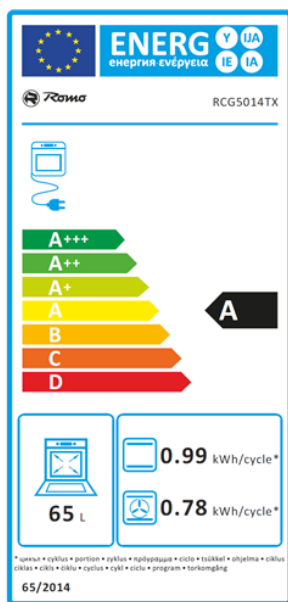

## SPORÁK KOMBINOVANÝ RCG5014TX

Výrobce: Romo

Kód EAN: 5906006582715

### Popis

- Sporák s plynovou varnou deskou, nerezový povrch
- Horkovzdušná trouba o objemu 65 l
- Masivní litinové hořáky a rošty
- Zabezpečení proti úniku plynu
- Ovládací knoflíky s integrovaným zapalováním
- Osvětlení vnitřku trouby
- Šedý smalt pro snadné čištění trouby
- Průvodce pečením na vnitřní straně dveří
- 3 skla ve dveřích s jednoduchou demontáží pro snadné čištění
- 2x teleskopický výsuv, mělký plech, hluboký plech, bezpečnostní rošt
- Rozměry (VxŠxH): 85 x 50 x 60 cm, Vnitřní rozměry (VxŠxH): 37,2 x 43,5 x 40 cm

65 l

Objem trouby 65 litrů

3

3 skla ve dveřích